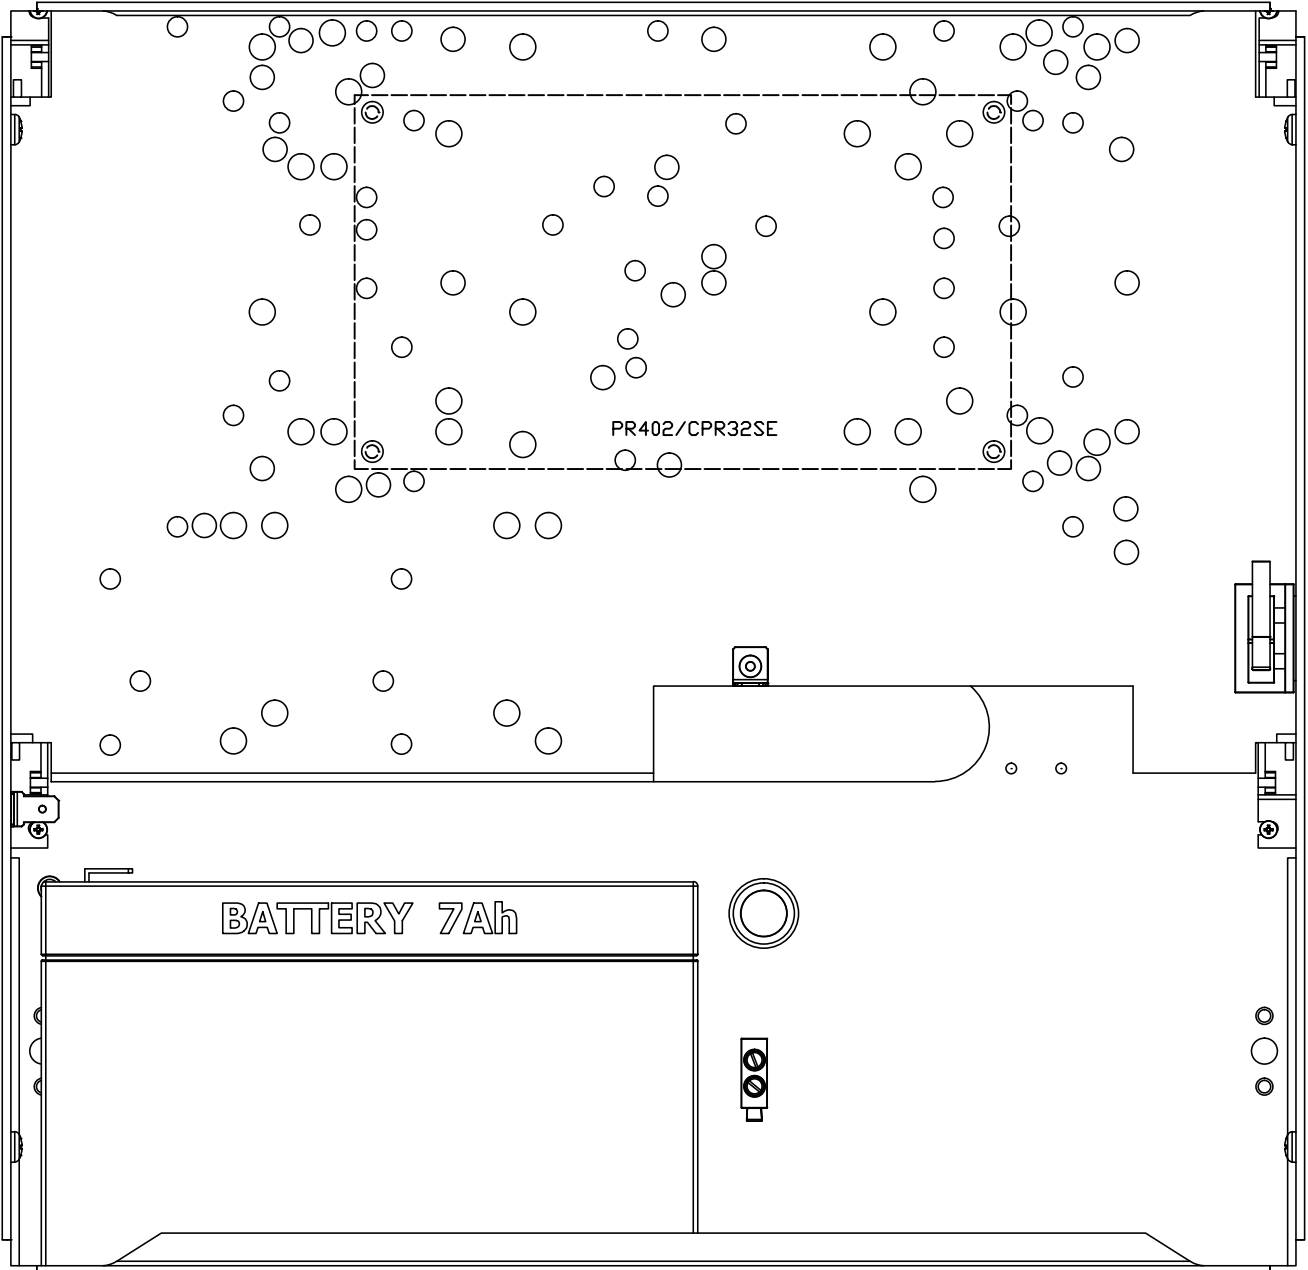

AWO500PU 17/40/S-F/PUSTA
(PO500D/7Ah)

ROGER